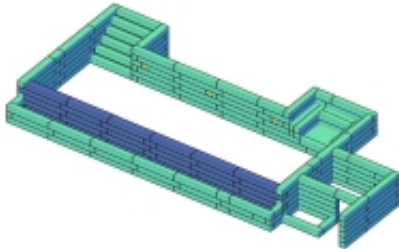

Link do produktu: <https://styrobasen.pl/basen-kapielowy-infinity-o-wym-wewnetrznych-4x12x1,5m-ze-schodami-zewnetrznymi-jacuzzi-maszynownia-i-pompa-ciepla-p-620.html>

Basen kąpielowy infinity o wym. wewnętrznych 4x12x1,5m ze schodami zewnętrznymi, jacuzzi, maszynownią i pompą ciepła

Cena brutto	27 000,00 zł
Cena netto	21 951,22 zł
Dostępność	Na zamówienie
Czas wysyłki	14 dni
Numer katalogowy	Infinity 12_5x4x1_5
Producent	styrobasen.pl

Opis produktu

Basen kąpielowy Infinity ze ścianą przelewową - niecka basenu wykonana z bloczków styropianowych, która po zazbrojeniu i zalaniu betonem z betoniarki lub z pompy stanowić będzie doskonałej jakości basen, który w zależności od upodobań i ceny można wyłożyć folią basenową, zastosować hydroizolacje polimocznikiem lub żywicą.

Basen posiada zewnętrzne szerokie schody o szerokości wewnętrznej 2 m.

Basen można montować jako basen ogrodowy.

Niecka prostokątna o głębokości 150 cm.

Wymiary zewnętrzne: 1560x710 cm

Wymiary wewnętrzne: 400x1200 cm

Pojemność basenu: ok. 76 m³

Zamawiając niekę z bloczków styropianowych wraz z osprzętem otrzymujecie Państwo gotowy projekt gratis !!!

Basen posiada maszynownię na krótszym boku basenu o wymiarach wewnętrznych 275x200cm wraz z wnęką na pompę ciepła (niewidoczna od strony plaży) oraz jacuzzi dla 4 osób.