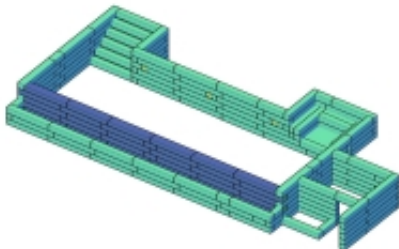

Link do produktu: <https://styrobasen.pl/basen-kapielowy-infinity-o-wym-wewnetrznych-4x12x1,5m-ze-schodami-zewnetrznymi-jacuzzi-maszynownia-i-pompa-ciepla-p-620.html>

Basen kąpielowy infinity o wym. wewnętrznym 4x12x1,5m ze schodami zewnętrznymi, jacuzzi, maszynownią i pompą ciepła

Cena brutto	27 000,00 zł
Cena netto	21 951,22 zł
Dostępność	Na zamówienie
Czas wysyłki	14 dni
Numer katalogowy	Infinity 12_5x4x1_5
Producent	styrobasen.pl

Opis produktu

Basen kąpielowy Infinity ze ścianą przelewową - niecka basenu wykonana z bloczków styropianowych, która po zazbrojeniu i zalaniu betonem z betoniarki lub z pompy stanowić będzie doskonałej jakości basen, który w zależności od upodobań i ceny można wyłożyć folią basenową, zastosować hydroizolację polimocznikiem lub żywicą.

Basen posiada zewnętrzne szerokie schody o szerokości wewnętrznej 2 m.

Basen można montować jako basen ogrodowy.

Niecka prostokątna o głębokości 150 cm.

Wymiary zewnętrzne: 1560x710 cm

Wymiary wewnętrzne: 400x1200 cm

Pojemność basenu: ok. 76 m³

Zamawiając niekę z bloczków styropianowych wraz z osprzętem otrzymujecie Państwo gotowy projekt gratis !!!

Basen posiada maszynownię na krótszym boku basenu o wymiarach wewnętrznych 275x200cm wraz z wnęką na pompę ciepła (niewidoczna od strony plaży) oraz jacuzzi dla 4 osób.