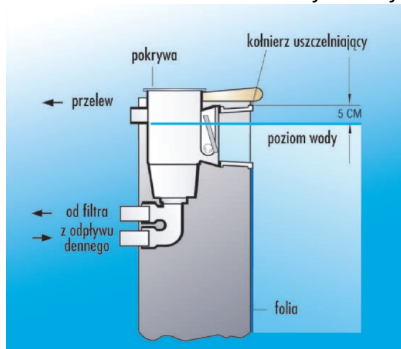

Link do produktu: <https://styrobasen.pl/skimmer-euro-szeroki-do-folii-p-541.html>

SKIMMER EURO SZEROKI DO FOLII

Cena brutto	590,00 zł
Cena netto	479,67 zł
Numer katalogowy	20420
Kod producenta	20420
Producent	TEBAS

Opis produktu

Skimmer Euro szeroki White Edition. Optymalny przepływ 8m³/h.
Najlepszy i najtańszy skimmer w swojej klasie.
Skimmer zbiera wodę z powierzchni ok 25 - 35 m³
Do szerokości basenu 4 m wystarczy jeden skimmer.