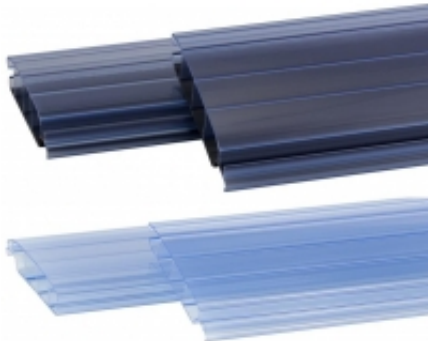

Link do produktu: <https://styrobasen.pl/zaluzja-roleta-pcv-seniorita-do-szerokosci-basenu-6-05-m-za-1-mb-dlugosci-basenu-transparent-lub-solar-p-710.html>

### Opis produktu

Żaluzja roleta pcv Seniorita do szerokości basenu 6,05 m - za 1 mb długości basenu transparent lub solar

**Cena podana jest za metry bieżące długości żaluzji lub basenu.**

Żaluzja to ekskluzywne i bardzo efektowne przykrycie do basenu.

Zatrzymuje ono parowanie wody przez, co zmniejszają się straty ciepła i zapewniona jest oszczędność energii do 90% , dzięki komorowej budowie, gdzie znajdujące się powietrze stanowi doskonałą izolację. Połączone ze sobą profile, tworzą sztywną pokrywę na powierzchni wody, stanowiąc zabezpieczenie przed wpadnięciem do wody. Profile są szczelnie zamknięte za pomocą zatyczek montowanych na zakończeniach. Żaluzja nie wymaga żadnych prowadnic. Jest to pokrywa pływająca po wodzie. Do wszystkich żaluzji stosuje się elektryczne rolki zwijające np.

Almeria

Charakterystyka żaluzji Seniorita:

- produkowana jest na dowolny kształt basenu
- wykonana jest z profili o grubości 16 mm i szerokości 65 mm
- podwójne uszczelnienie końcówek profili zapewnia wieloletnie użytkowanie
- żaluzja Seniorita jest mniejsza o 3 cm od szerokości basenu. Pozwala to na właściwe funkcjonowanie żaluzji
- specjalny kształt profilu zapobiega połamaniu się żaluzji
- montaż na rolce pod wodą lub na brzegu basenu.